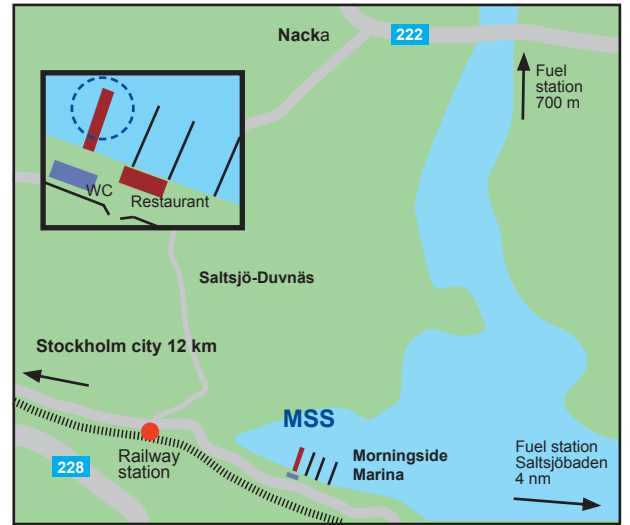

**Taalintehdas
Dalsbruk** 60°01,2N, 22°30,6E

Saltsjö-Duvnäs 59°17,8N, 18°12,9E

Mariehamn 60°06,0N, 19°57,0E