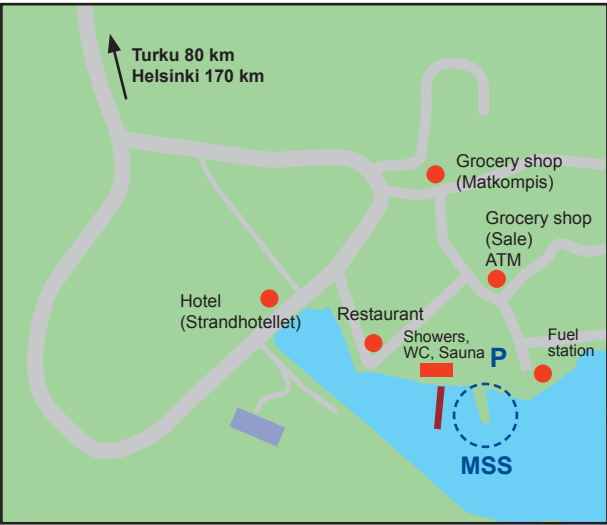

**Taalintehdas
Dalsbruk** 60°01,2N, 22°30,6E

Saltsjö-Duvnäs 59°17,8N, 18°12,9E

Mariehamn 60°06,0N, 19°57,0E